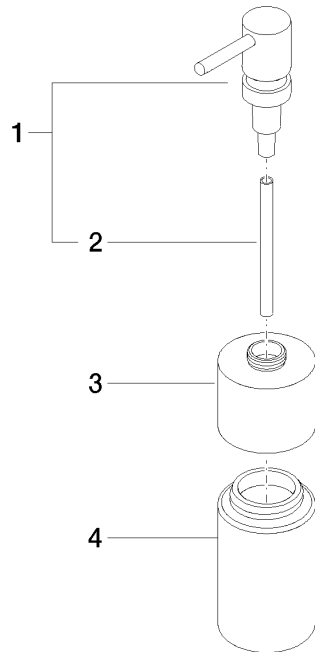

84 435 970

- Flasche aus Kristallglas, matt
- Breite 60 mm
- Höhe 200 mm
- 250 ml Flaschenvolumen
- Ausladung 59 mm

Passt zu ELIO, ENO, MEM, META SQUARE, SYNC, TARA und TARA ULTRA

Passt zu: ELIO, MEM, TARA, ENO, SYNC, TARA ULTRA, META SQUARE

	Chrom	84 435 970-00
	Platin gebürstet	84 435 970-06
	Platin	84 435 970-08
	Dark Chrome	84 435 970-19
	Messing gebürstet (23kt Gold)	84 435 970-28
	Schwarz matt	84 435 970-33
	Champagne gebürstet (22kt Gold)	84 435 970-46
	Champagne (22kt Gold)	84 435 970-47
	Chrom gebürstet	84 435 970-93
	Dark Platinum gebürstet	84 435 970-99

84 435 970

mm [inches]

84 435 970

Ersatzteile für die
anderen
Oberflächenvarianten
finden Sie hier: Platin
gebürstet

Ersatzteilstückliste

Nr.	Artikelnummer	Benennung	Verbaumenge	Lieferzeit
1	90 10 10 535 00-00	Spender	1	10
2	08 10 10 499 90	Tauchrohr für Lotionspender Ø 8 x 1 x 100 mm -	1	2
3	90 10 10 524 00-00	Aufnahme	1	10
4	90 90 04 001 00 82	Glas	1	2